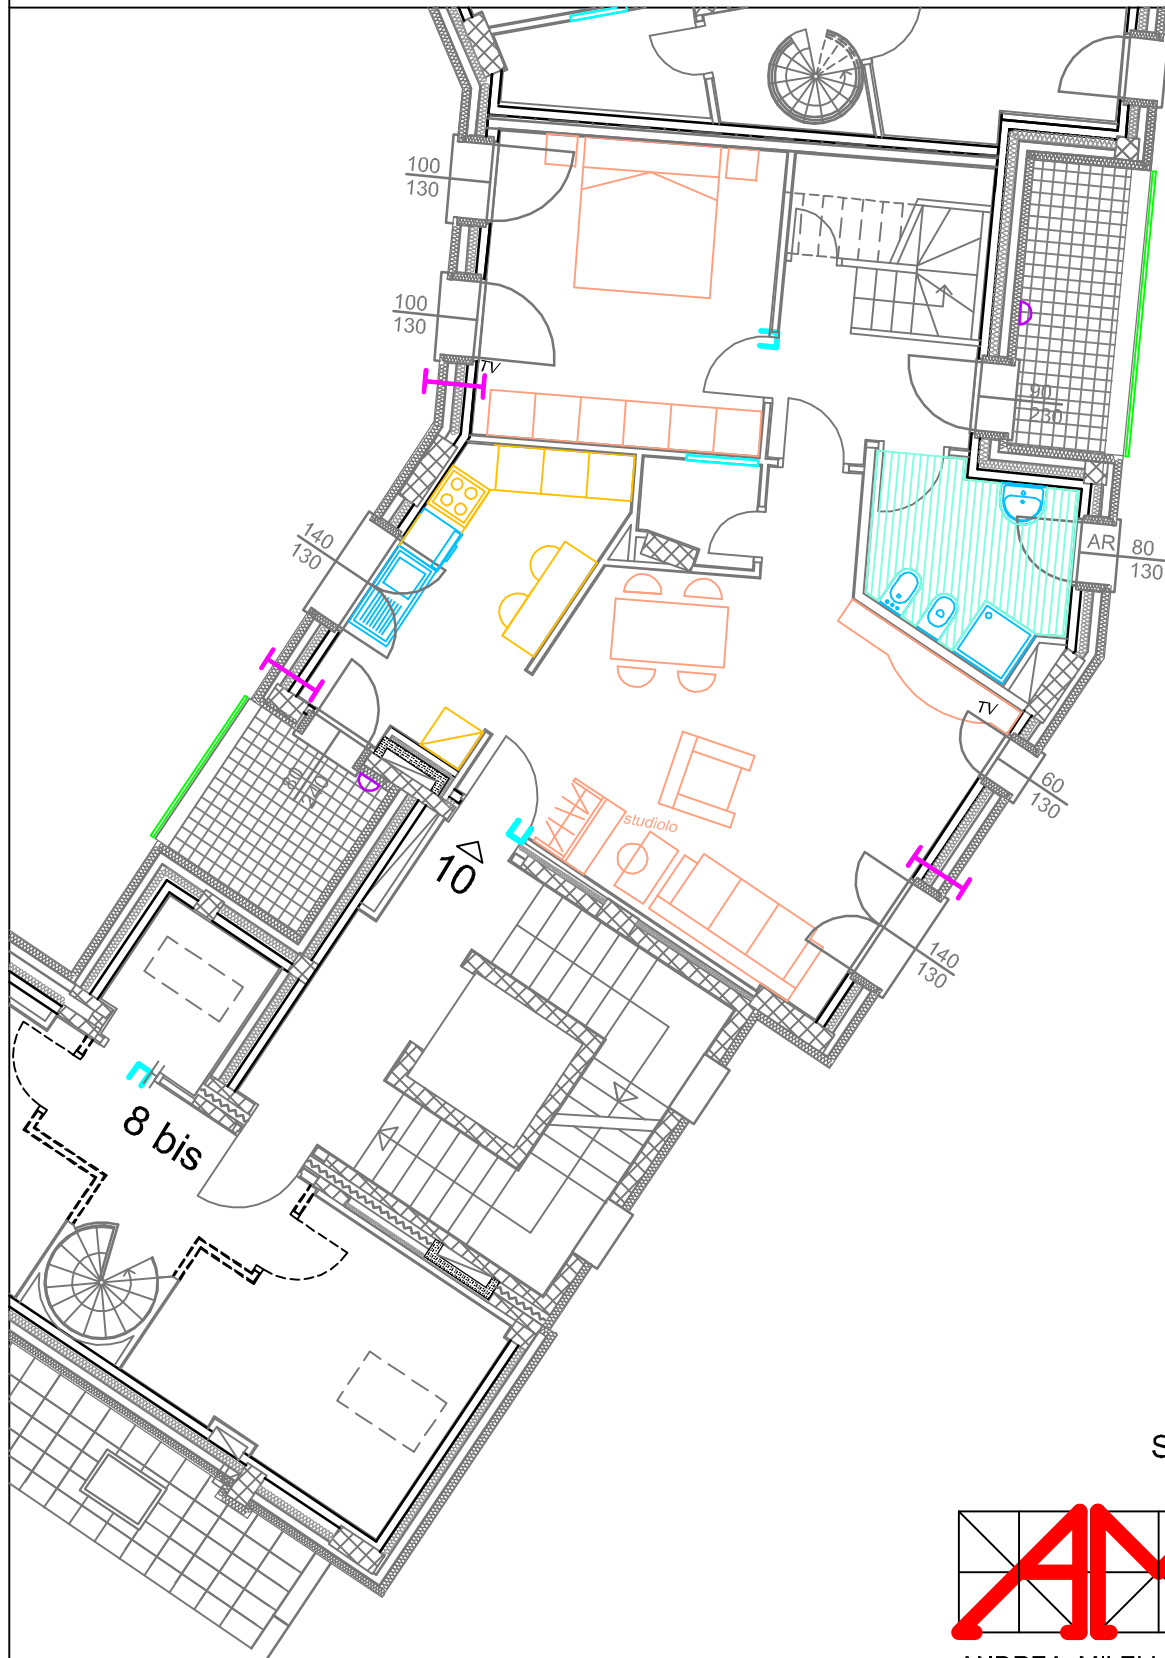

BORGO COMUNE ANTICO via Comune Antico 31/4 e 31/6 - Milano

SCALA A PIANO QUARTO APPARTAMENTO n. 10

SCALA 1:100

ANDREA MILELLA ARCHITETTO
via Bissone, 6-20021-Baranzate (MI)
e-mail arch.milella@libero.it

16 luglio 2015