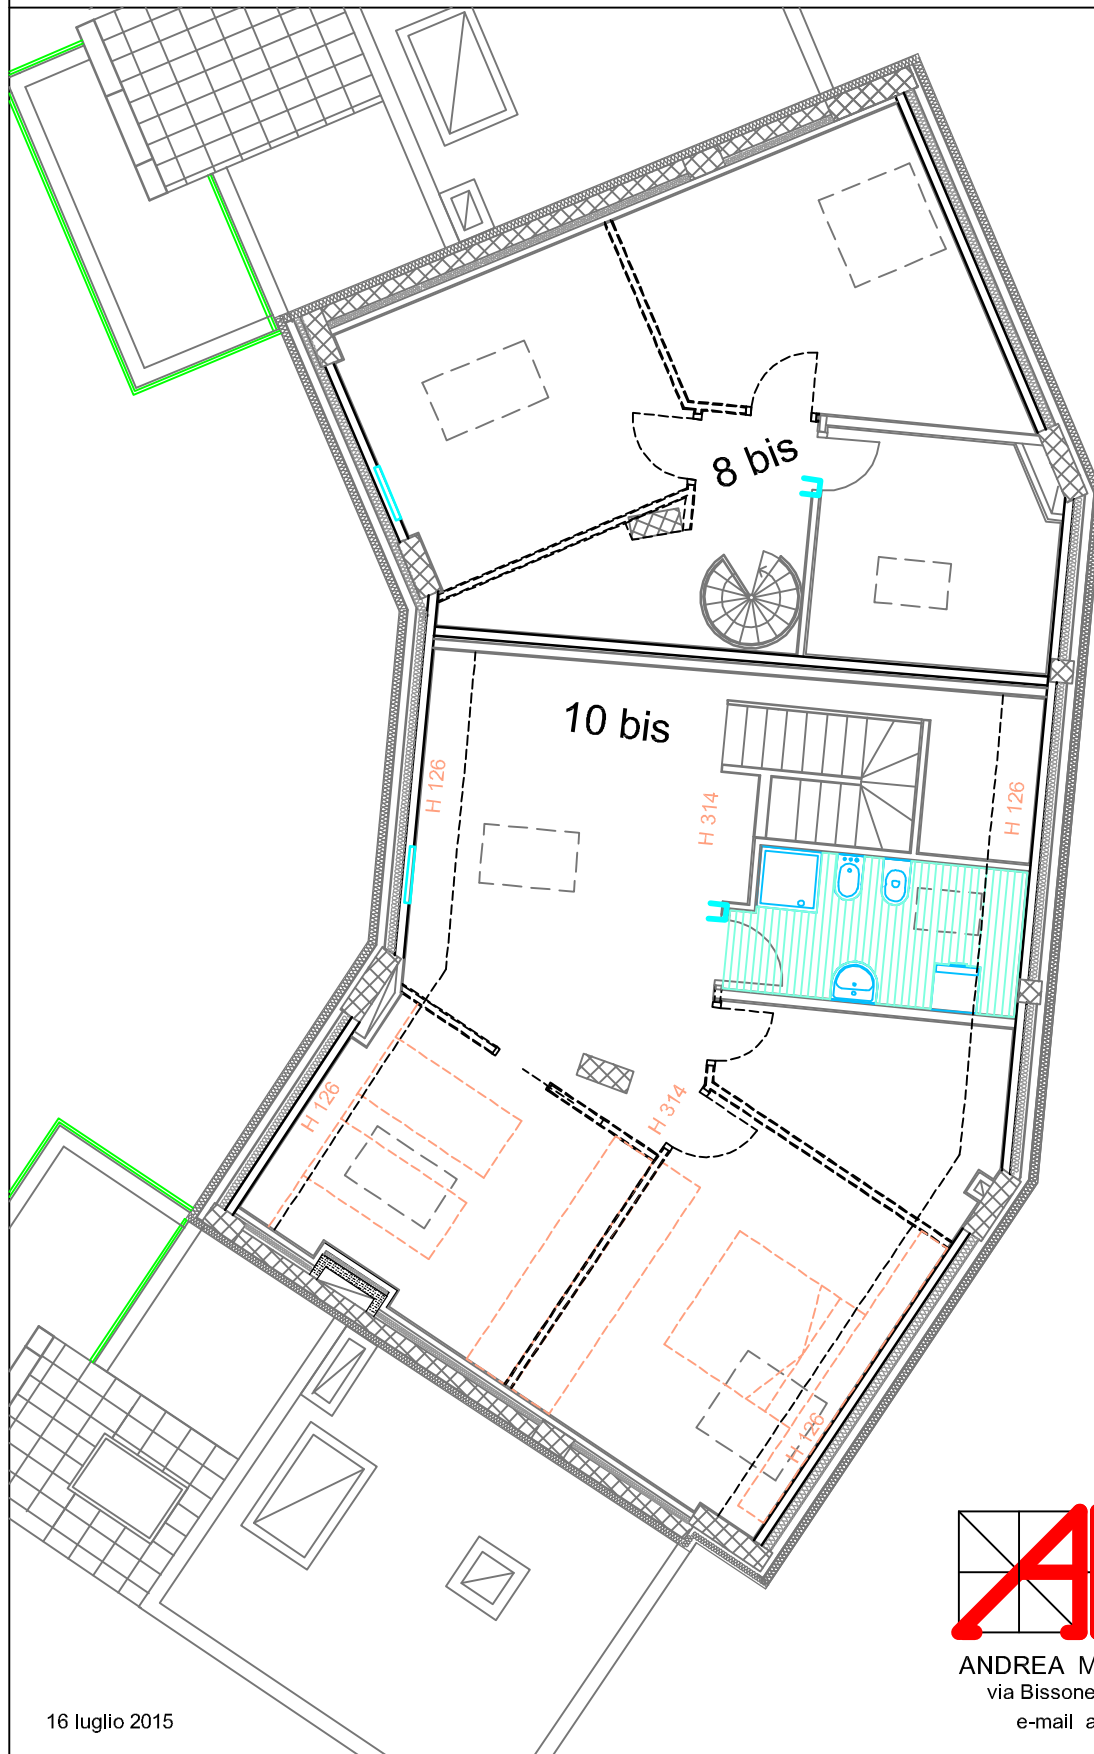

BORGO COMUNE ANTICO via Comune Antico 31/4 e 31/6 - Milano

SCALA A PIANO QUINTO MANSARDA n.10 bis

SCALA 1:100

ANDREA MILELLA ARCHITETTO
via Bissone, 6-20021-Baranzate (MI)
e-mail arch.milella@libero.it

16 luglio 2015