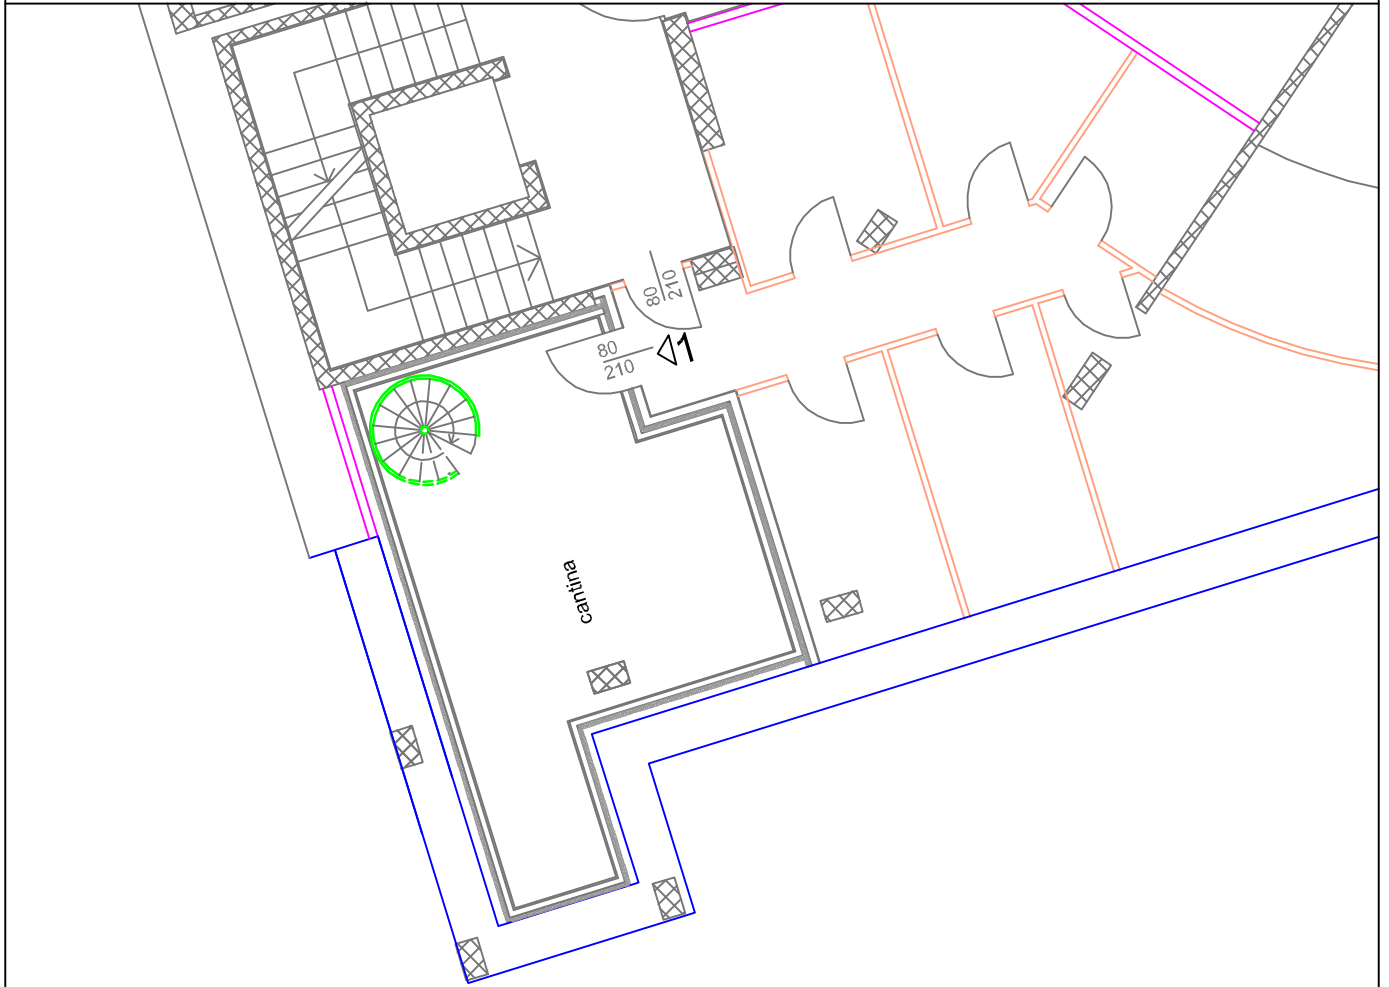

BORGO COMUNE ANTICO via Comune Antico 31/4 e 31/6 - Milano

SCALA B PRIMO INTERRATO APPARTAMENTO n. 1

SCALA 1:100

ANDREA MILELLA ARCHITETTO
via Bissone, 6-20021-Baranzate (MI)
e-mail arch.milella@libero.it