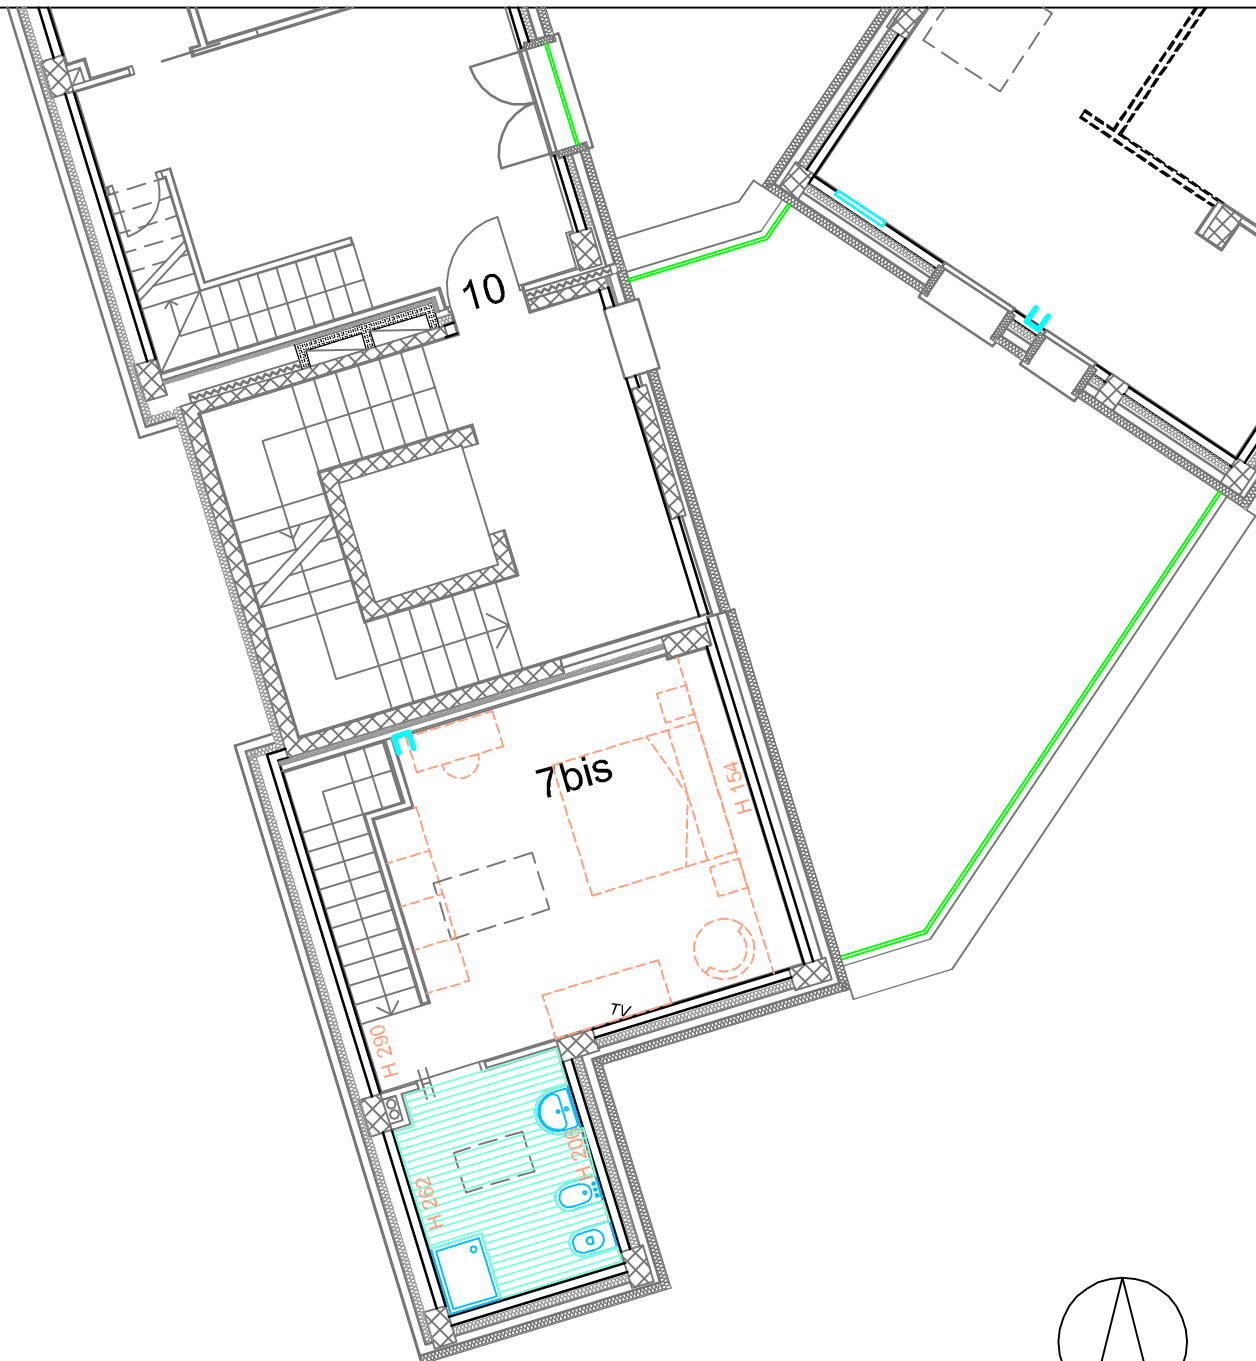

BORGO COMUNE ANTICO via Comune Antico 31/4 e 31/6 - Milano

SCALA B PIANO TERZO MANSARDA n. 7bis

SCALA 1:100

ANDREA MILELLA ARCHITETTO
via Bissone, 6-20021-Baranzate (MI)
e-mail arch.milella@libero.it