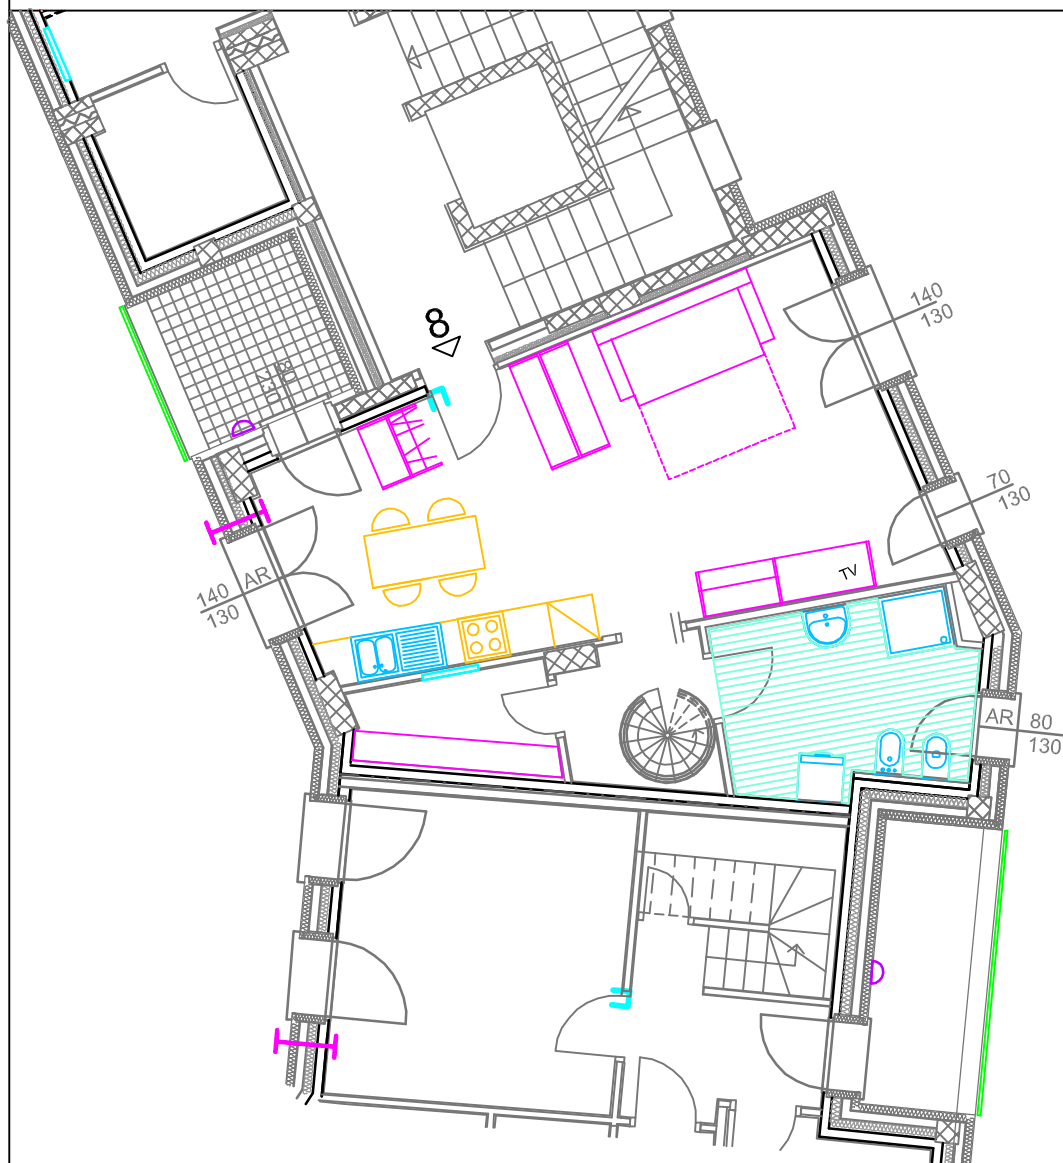

BORGO COMUNE ANTICO via Comune Antico 31/4 e 31/6 - Milano

SCALA E PIANO QUARTO APPARTAMENTO n.8

SCALA 1:100

ANDREA MILELLA ARCHITETTO
via Bissone, 6-20021-Baranzate (MI)
e-mail arch.milella@libero.it

14 luglio 2015